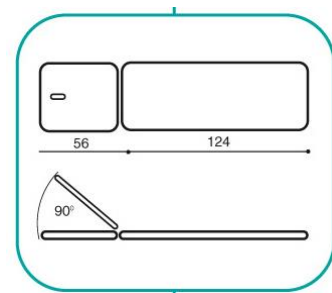

CAMILLA EXPLORACION DOS CUERPOS

Camilla uso profesional de gran resistencia, metálica esmaltada en blanco, de altura fija - barra de refuerzo de pata a pata y a lo largo de la camilla - , dos cuerpos con inclinación del apoya cabezas de 90°, agujero facial.

Medidas:

Largo 182 cm

Ancho 62 cm

Alto 75 cm

Fabricada en Espuma de 7 cm y densidad 25 Kg.

Tapizado skay color negro.

Fabricación española. Garantía: 3 años.

TECNOMED 2000, S.L.